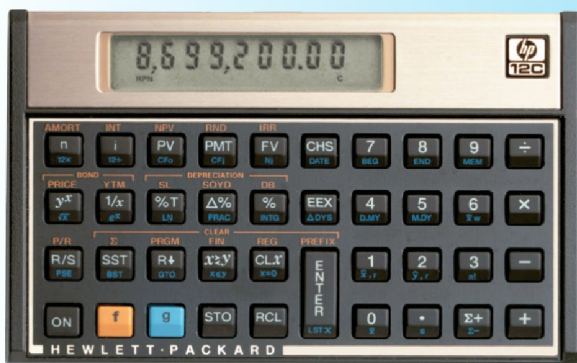

Finanční kalkulačky za zvýhodněné ceny

- Speciální nabídka pro studenty CFA *

HP-12C

Proč se právě kalkulačka hp 12c stal vzorem mezi finančními kalkulačkami? Pro svoji výkonnost! Má 120 vestavěných funkcí, které zajišťují, že veškeré potřebné výpočty jsou k dispozici, kdekoliv je potřebujete. Miliony uživatelů po celém světě oceňují jeho spolehlivost.

Cena:
2349,- Kč
bez DPH a včetně dopravy

Základní popis	
Displej	LCD 1 řádek x 10 znaků
Odlíšení proměnných a výsledků na displeji	ne
Rozměry (mm)	78,7 x 127 x 15,2
Hmotnost (g)	116
Registry pro ukládání dat	20
Režim zadávání dat	RPN
Uživatelské menu, uživatelsky definované názvy proměnných	ne
Velikost paměti pro posloupnost kláves	99 kroků